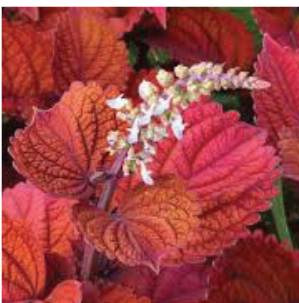

SEASONAL DISPLAY GUIDE

Summer 2025

Bradford Robertson Color Garden Summer Sponsor: Stanley Smith Horticultural Trust

Angelonia
'Archangel Ruby Sangria'

Zinnia
'Zahara Cherry'

Coleus
'Reditulous'

Pennisetum
'Fireworks'

Acalypha
'Bronze Pink'

Petunia
'Supertunia Black Cherry'

Coleus
'Inferno'

Sundenia
'Red'

Salvia
'Roman Red'

Cordyline
'Red Sister'

Caladium
'Red Flash'

Begonia
'Groovy Rose'