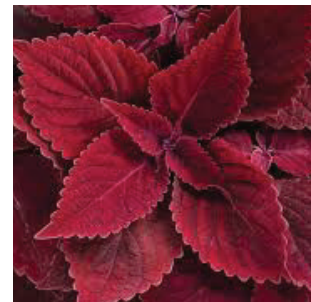

SEASONAL DISPLAY GUIDE

Summer 2025

Bradford Robertson Color Garden Summer Sponsor: Stanley Smith Horticultural Trust

Angelonia
'Archangel Ruby Sangria'

Zinnia
'Zahara Cherry'

Coleus
'Reditulous'

Pennisetum
'Fireworks'

Acalypha
'Bronze Pink'

Petunia
'Supertunia Black Cherry'

Coleus
'Inferno'

Sundenia
'Red'

Salvia
'Roman Red'

Cordyline
'Red Sister'

Caladium
'Red Flash'

Begonia
'Groovy Rose'