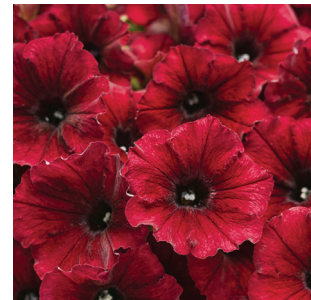

SEASONAL DISPLAY GUIDE

Summer 2025

Bradford Robertson Color Garden Summer Sponsor: Stanley Smith Horticultural Trust

Angelonia
'Archangel Ruby Sangria'

Zinnia
'Zahara Cherry'

Coleus
'Reditulous'

Pennisetum
'Fireworks'

Acalypha
'Bronze Pink'

Petunia
'Supertunia Black Cherry'

Coleus
'Inferno'

Sundenia
'Red'

Salvia
'Roman Red'

Cordyline
'Red Sister'

Caladium
'Red Flash'

Begonia
'Groovy Rose'