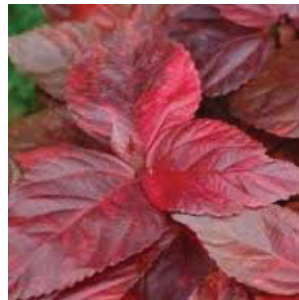

SEASONAL DISPLAY GUIDE

Summer 2025

Bradford Robertson Color Garden Summer Sponsor: Stanley Smith Horticultural Trust

Angelonia
'Archangel Ruby Sangria'

Zinnia
'Zahara Cherry'

Coleus
'Reditulous'

Pennisetum
'Fireworks'

Acalypha
'Bronze Pink'

Petunia
'Supertunia Black Cherry'

Coleus
'Inferno'

Sundenia
'Red'

Salvia
'Roman Red'

Cordyline
'Red Sister'

Caladium
'Red Flash'

Begonia
'Groovy Rose'