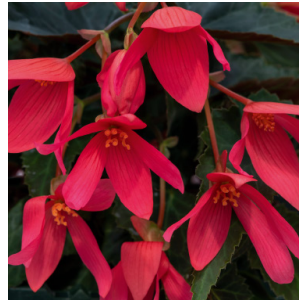

SEASONAL DISPLAY GUIDE

Harvest 2025

Chrysanthemum
'Mumma Mia Red'

Coleus
'Rediculous'

Acalypha
'Bronze Pink'

Coleus
'Inferno'

Begonia
'Groovy Rose'

Begonia
'Bossa Nova Night Fever Rosso'