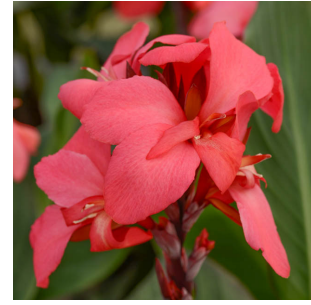

SEASONAL DISPLAY GUIDE

Harvest 2025

Chrysanthemum
'Mumma Mia Red'

Coleus
'Rediculous'

Acalypha
'Bronze Pink'

Coleus
'Inferno'

Begonia
'Groovy Rose'

Begonia
'Bossa Nova Night Fever Rosso'

Salvia
'Lighthouse Red'

Sundenia
'Red'

SunPatiens
'Compact Deep Rose'

Caladium
'Red Flash'

Salvia
'Roman Red'

Canna
'Cannova Rose'

Canna
'Cannova Scarlet'

Canna
'Cannova Bronze Orange'

Coleus
'Campfire'

Chrysanthemum
'Tribeca Amber Orange'

Chrysanthemum
'Orange Zest'

Begonia
'Bossa Nova Night Fever Papaya'

Lantana
'Landmark Sunrise Rose'

Canna
'Pretoria'

Aechmea
'Orangeade'

Lantana
'Little Lucky Orange'