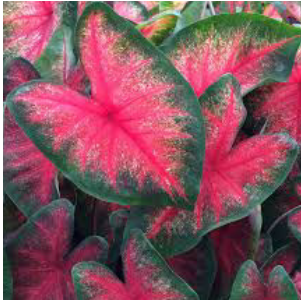

SEASONAL DISPLAY GUIDE

Harvest 2025

Chrysanthemum
'Mumma Mia Red'

Coleus
'Rediculous'

Acalypha
'Bronze Pink'

Coleus
'Inferno'

Begonia
'Groovy Rose'

Begonia
'Bossa Nova Night Fever Rosso'

Salvia
'Lighthouse Red'

Sundenia
'Red'

SunPatiens
'Compact Deep Rose'

Caladium
'Red Flash'

Salvia
'Roman Red'

Canna
'Cannova Rose'

Canna
'Cannova Scarlet'

Canna
'Cannova Bronze Orange'