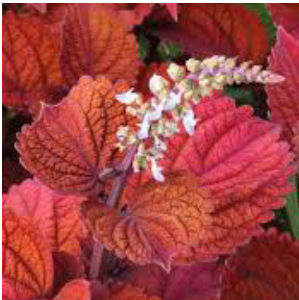

SEASONAL DISPLAY GUIDE

Harvest 2025

Chrysanthemum
'Mumma Mia Red'

Coleus
'Rediculous'

Acalypha
'Bronze Pink'

Coleus
'Inferno'

Begonia
'Groovy Rose'

Begonia
'Bossa Nova Night Fever Rosso'