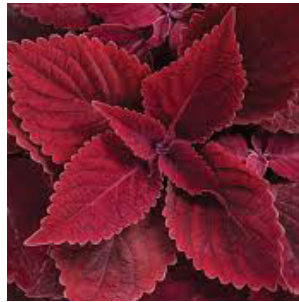

SEASONAL DISPLAY GUIDE

Harvest 2025

Chrysanthemum
'Mumma Mia Red'

Coleus
'Rediculous'

Acalypha
'Bronze Pink'

Coleus
'Inferno'

Begonia
'Groovy Rose'

Begonia
'Bossa Nova Night Fever Rosso'